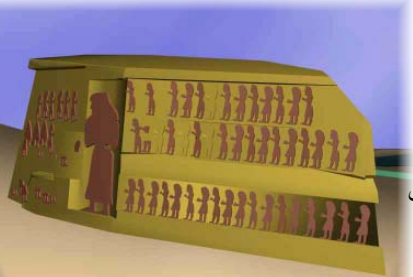

نقش برجسته های کول فرح - ایذه - خوزستان